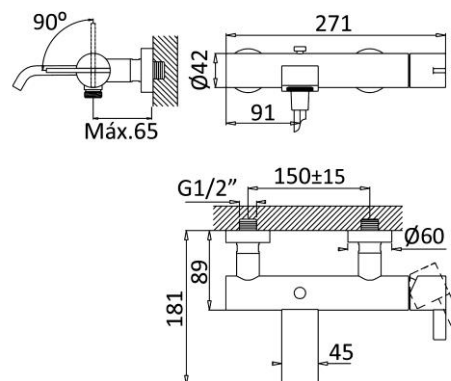

MONOCOMANDO DE BANHEIRA | BREEZE**SINGLE- LEVER BATH/SHOWER MIXER**

168 030 1xx

IMAGEM | IMAGE**DESENHO DIMENSIONAL | DIMENSIONAL DRAWING****ESPECIFICAÇÕES | SPECIFICATIONS****PT**

Cartucho de discos cerâmicos 35 mm BRUMA SmoothBreeze®

Chuveiro de mão - Elo

Bicha Lux 1.75m

Manípulo para controlo de funções:

. Abrir e fechar e controlo de temperatura;

. Inversor de 2 saídas

Tecnologia para menor consumo de água

BRUMA AirEcoDrop®

Sistema anti calcário BRUMA ConfortClean®

EN

BRUMA SmoothBreeze® Ceramic cartridge 35 mm

Handshower - Elo

Lux shower hose 1.75m

Handle for control with multiple functions:

. Switch on/off and temperature control

. Diverter for 2 outlets

Water-saving technology BRUMA AirEcoDrop®