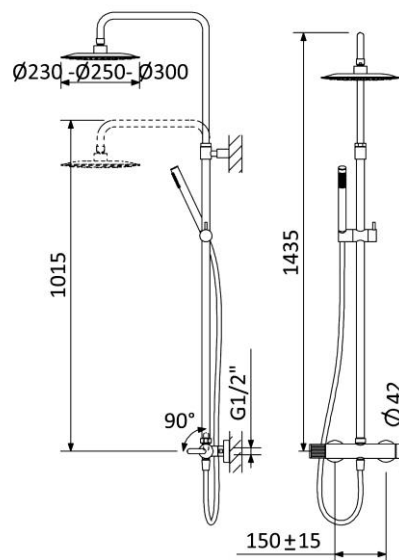

**SISTEMA DE DUCHE COM BRAÇO AJUSTÁVEL, CHUVEIRO DE Ø250 MM EM INOX E RAMPA DE DUCHE | LEAF**  
**SHOWER SYSTEM FOR WALL MOUNTING WITH ADJUSTABLE HEAD SHOWER Ø250 MM AND SHOWER RAIL**

167 652 1XX

**OPÇÃO: MANÍPULO 2****OPTION: LEVER 2**

167 652 2XX

**IMAGEM | IMAGE****DESENHO DIMENSIONAL | DIMENSIONAL DRAWING****ESPECIFICAÇÕES | SPECIFICATIONS****PT****Cartucho de discos cerâmicos 35 mm com cold start****BRUMA****SmoothBreeze®****Chuveiro em Inox de Ø250mm****Chuveiro de mão – Elo****Bicha de chuveiro metálica – 150 cm****Manípulo para controlo de funções:**. **Abrir e fechar e controlo de temperatura;**. **Inversor de 2 saídas****Contém regulador de caudal 6l/min para o chuveiro de mão e chuveiro de teto.****Tecnologia para menor consumo de água BRUMA****AirEcoDrop®****Sistema anti calcário BRUMA ConfortClean®****EN****BRUMA SmoothBreeze® Ceramic cartridge 35 mm with cold start****Inox head shower Ø250 mm****Hand Shower – Elo****Metal Shower hose – 150 cm****Handle for control with multiple functions:**. **Switch on/off and temperature control**. **Diverter for 2 outlets****Includes flow regulator 6 l/min for the handshower and shower head****Water-saving technology BRUMA AirEcoDrop®****Anti-limescale system BRUMA ConfortClean®****DIAGRAMA DE CAUDAL | FLOW DIAGRAM**

— Chuveiro | Shower Head Ø250  
 — Chuveiro mão | Handshower Elo