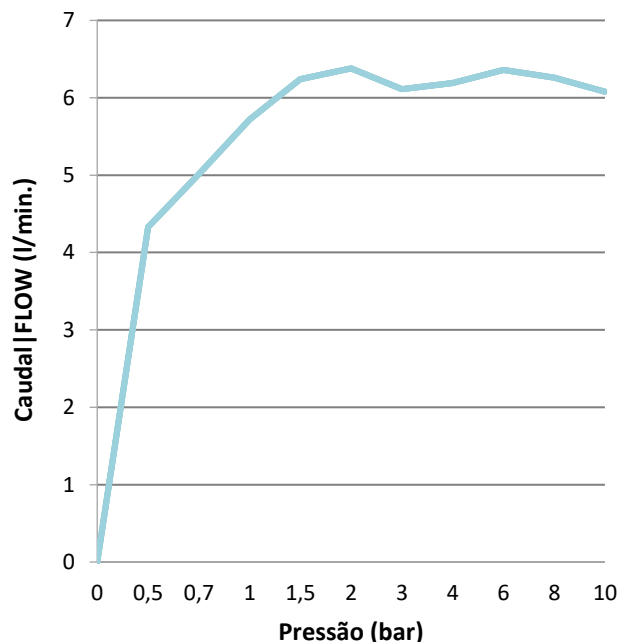

**SISTEMA DE DUCHE COM BRAÇO AJUSTÁVEL, CHUVEIRO DE Ø250 MM EM INOX E RAMPA DE DUCHE | LEAF**  
**SHOWER SYSTEM FOR WALL MOUNTING WITH ADJUSTABLE HEAD SHOWER Ø250 MM AND SHOWER RAIL**

167 652 1XX

**OPÇÃO: MANÍPULO 2****OPTION: LEVER 2**

167 652 2XX

**IMAGEM | IMAGE****DESENHO DIMENSIONAL | DIMENSIONAL DRAWING****ESPECIFICAÇÕES | SPECIFICATIONS****PT****Cartucho de discos cerâmicos 35 mm com cold start****BRUMA****SmoothBreeze®****Chuveiro em Inox de Ø250mm****Chuveiro de mão – Elo****Bicha de chuveiro metálica – 150 cm****Manípulo para controlo de funções:**. **Abrir e fechar e controlo de temperatura;**. **Inversor de 2 saídas****Contém regulador de caudal 6l/min para o chuveiro de mão e chuveiro de teto.****Tecnologia para menor consumo de água BRUMA****AirEcoDrop®****Sistema anti calcário BRUMA ConfortClean®****EN****BRUMA SmoothBreeze® Ceramic cartridge 35 mm with cold start****Inox head shower Ø250 mm****Hand Shower – Elo****Metal Shower hose – 150 cm****Handle for control with multiple functions:**. **Switch on/off and temperature control**. **Diverter for 2 outlets****Includes flow regulator 6 l/min for the handshower and shower head****Water-saving technology BRUMA AirEcoDrop®****Anti-limescale system BRUMA ConfortClean®****DIAGRAMA DE CAUDAL | FLOW DIAGRAM**

— Chuveiro | Shower Head Ø250  
 — Chuveiro mão | Handshower Elo