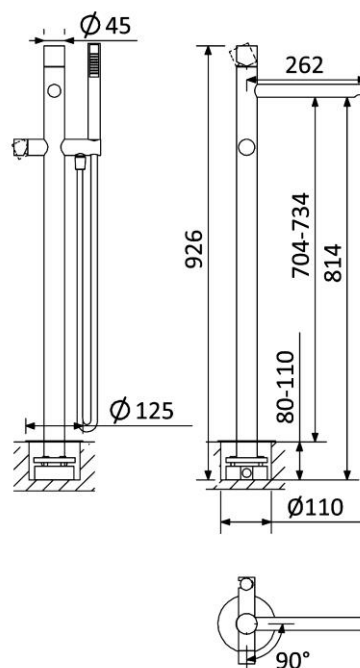

**MONOCOMANDO DE BANHEIRA E DUCHE, MONTAGEM AO CHÃO|LUSA**

SINGLE-LEVER BATH/SHOWER MIXER, FLOOR-MOUNTED

101 800 2xx

**OPÇÃO: MANÍPULO 2**

OPTION: LEVER 2

101 800 1xx

**IMAGEM | IMAGE****DESENHO DIMENSIONAL | DIMENSIONAL DRAWING****ESPECIFICAÇÕES | SPECIFICATIONS**

PT

**Cartucho de discos cerâmicos 35 mm com cold start  
BRUMA SmoothBreeze®****Chuveiro de mão – Elo****Bicha de chuveiro Lux – 175 cm****Com elemento encastrável****Manípulo para controlo de funções:**. Abrir e fechar, controlo de temperatura para bica de  
banheira;. Abrir e fechar, controlo de temperatura para chuveiro  
de mão**Tecnologia para menor consumo de água BRUMA****AirEcoDrop®****Contém regulador de caudal 6l/min para o chuveiro de  
mão****Sistema anti calcário BRUMA ConfortClean®**

EN

**BRUMA SmoothBreeze® Ceramic cartridge 35 mm with  
cold start****Handshower - Elo****Lux Shower hose – 175 cm****With concealed body****Handle for control with multiple functions:**

. Shut on/off and temperature control for bath spout;

. Shut on/off and temperature control for handshower

**Includes flow regulator 6 l/min for the handshower****Water-saving technology BRUMA AirEcoDrop®****Anti-limescale system BRUMA ConfortClean®****DIAGRAMA DE CAUDAL | FLOW DIAGRAM**