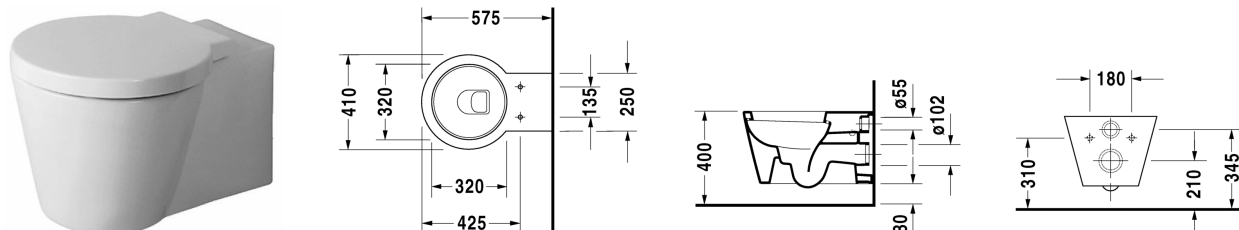

Wandwc # 0210090064

| < 410 mm > |

Wandwc	Afmetingen	Gewicht	Bestelnummer
diepspoel, inclusief Durafix, UWL klasse 1			
Kleuren			
00 Wit			
Variante			
♣ 4,5 L	410 x 575 mm	27,500 kg	0210090064
Infobox			
Durafix voor verborgen bevestiging is in de levering inbegrepen., Voorwandelementen met geïntegreerde geurafzuiging worden niet aanbevolen			
Sanitair keramiek met de speciale WonderGliss behandeling blijft langer glanzend schoon en aantrekkelijk. Als u een artikel in WonderGliss bestelt, dient u een "1" toe te voegen aan het modelnummer als 11de cijfer.			
Accessory for ceramics			
Bevestiging voor wandbidet en wandwc	Ø 12 x 180 mm	0,200 kg	006500
Onderdeel			
Geluidempingsset voor wandbidet en wandwc		0,300 kg	005019
Geschikte producten			
Wc-zitting scharnieren r.v.s. (inox), zonder zachtsluitend mechanisme,			006581
Wc-zitting afneembaar, met doorlopend scharnier, scharnierplaat r.v.s. (inox), met zachtsluitend mechanisme,			006588