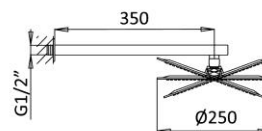

184 780 4XX

OPÇÃO: CHUVEIRO FIXO DE TETO Ø250 MM E BRAÇO 100 MM

OPTION: SHOWER HEAD Ø250 MM WITH CEILING SHOWER ARM 100 MM

184 560 2XX

IMAGEM | IMAGE

DESENHO DIMENSIONAL | DIMENSIONAL DRAWING

DIAGRAMA DE CAUDAL | FLOW DIAGRAM

PT

Cartucho termostático

Chuveiro fixo de parede em inox Ø250mm

Chuveiro de mão - Elo

Bicha de chuveiro Lux- 175 cm

Com elemento encastrável

Termostático com inversor de 2 saídas integrado

Manípulo para:

Handshower - Elo

Lux shower hose 175 cm

With concealed body

Thermostatic with integrated 2 way diverter

Handle for:

. Switch on/ off

. Diverter for 2 outlets

Handle for temperature control