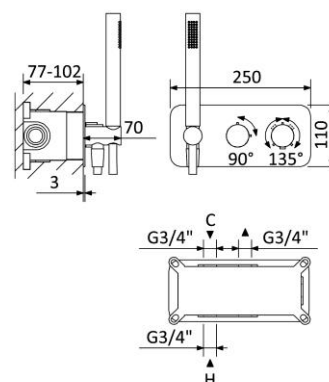

SISTEMA EMBUTIDO DE DUCHE TERMOSTÁTICO COM CHUVEIRO DE PAREDE DE Ø250 MM EM INOX ELOFLOWQ E KIT DE CHUVEIRO MÃO ELO-VENUS | AVALON

THERMOSTATIC CONCEALED SHOWER SET WITH INOX SHOWER HEAD Ø250 MM ELOFLOWQ AND ELO HANDSHOWER SET- VENUS

184 780 4XX

OPÇÃO: CHUVEIRO FIXO DE TETO Ø250 MM E BRAÇO 100 MM

OPTION: SHOWER HEAD Ø250 MM WITH CEILING SHOWER ARM 100 MM

184 560 2XX

IMAGEM | IMAGE

DESENHO DIMENSIONAL | DIMENSIONAL DRAWING

DIAGRAMA DE CAUDAL | FLOW DIAGRAM

PT

Cartucho termostático

Chuveiro fixo de parede em inox Ø250mm

Chuveiro de mão - Elo

Bicha de chuveiro Lux- 175 cm

Com elemento encastrável

Termostático com inversor de 2 saídas integrado

Manípulo para:

Handshower - Elo

Lux shower hose 175 cm

With concealed body

Thermostatic with integrated 2 way diverter

Handle for:

. Switch on/ off

. Diverter for 2 outlets

Handle for temperature control