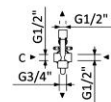

**SISTEMA EMBUTIDO DE DUCHE COM CHUVEIRO DE PAREDE Ø230 MM EM ABS E KIT DE CHUVEIRO MÃO ELO | LEAF**  
**CONCEALED SHOWER SET WITH ABS SHOWER HEAD Ø230 MM AND ELO HANDSHOWER SET**

167 720 1XX

**OPÇÃO: MANÍPULO 2**

**OPTION: LEVER 2**

167 720 2XX

**IMAGEM | IMAGE**

**DESENHO DIMENSIONAL | DIMENSIONAL DRAWING**

**ESPECIFICAÇÕES | SPECIFICATIONS**

**PT**

**Cartucho 35mm com cold start BRUMA SmoothBreeze**

**Inclui elemento encastrável**

**Handle for control with multiple functions:**

**- Shut on/off and temperature control**

**- Diverter for 2 outlets**

**DIAGRAMA DE CAUDAL | FLOW DIAGRAM**

— Chuveiro | Shower Head Ø230  
 — Chuveiro mão | Handshower Elo