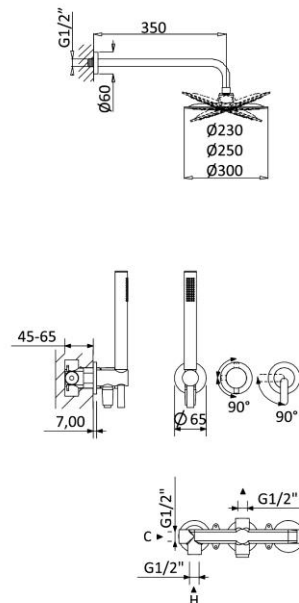

SISTEMA EMBUTIDO DE DUCHE COM CHUVEIRO DE PAREDE Ø300 MM EM INOX E KIT DE CHUVEIRO MÃO ELO | LEAF
CONCEALED SHOWER SET WITH INOX SHOWER HEAD Ø300 MM AND ELO HANDSHOWER SET
 167 573 1XX

OPÇÃO: MANÍPULO 2

OPTION: LEVER 2

167 573 2XX

IMAGEM | IMAGE

DESENHO DIMENSIONAL | DIMENSIONAL DRAWING

ESPECIFICAÇÕES | SPECIFICATIONS

PT

Cartucho de discos cerâmicos 35 mm com cold start
BRUMA SmoothBreeze®

Com elemento encastrável

Chuveiro fixo 300mm em Inox (Opção: manípulo 2)

Chuveiro de mão – Elo

Manípulo para controlo de funções:

- Abrir e fechar e controlo de temperatura;

- Inversor de 2 saídas

Contém regulador de caudal 6l/min para o chuveiro de mão e chuveiro de teto

Handshower - Elo

Handle for control with multiple functions:

- Switch on/off and temperature control

- Diverter for 2 outlets

Includes flow regulator 6 l/min for the handshower and shower head

Water-saving technology BRUMA AirEcoDrop®