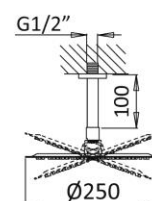

SISTEMA EMBUTIDO DE DUCHE COM CHUVEIRO DE PAREDE Ø250 MM | BREEZE*CONCEALED SHOWER SET WITH SHOWER HEAD Ø250 MM*

168 766 1xx

OPÇÃO: CHUVEIRO FIXO DE TECTO Ø250 MM EM INOX E BRAÇO 100 MM*OPTION: INOX SHOWER HEAD Ø250 MM WITH CEILING SHOWER ARM 100 MM*

168 561 1xx

IMAGEM | IMAGE**DESENHO DIMENSIONAL | DIMENSIONAL DRAWING****ESPECIFICAÇÕES | SPECIFICATIONS****PT****Cartucho de discos cerâmicos BRUMA****SmoothBreeze®****Com elemento encastrável****Chuveiro fixo em Inox****Tecnologia para menor consumo de água BRUMA****EN****Ceramic cartridge BRUMA SmoothBreeze®****With concealed body****Inox shower head****Water-saving technology BRUMA EcoDrop®****DIAGRAMA DE CAUDAL | FLOW DIAGRAM**