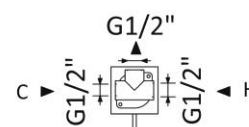

SISTEMA EMBUTIDO DE DUCHE COM CHUVEIRO DE PAREDE Ø250 MM | BREEZE*CONCEALED SHOWER SET WITH SHOWER HEAD Ø250 MM*

168 766 1xx

OPÇÃO: CHUVEIRO FIXO DE TECTO Ø250 MM EM INOX E BRAÇO 100 MM*OPTION: INOX SHOWER HEAD Ø250 MM WITH CEILING SHOWER ARM 100 MM*

168 561 1xx

IMAGEM | IMAGE**DESENHO DIMENSIONAL | DIMENSIONAL DRAWING****ESPECIFICAÇÕES | SPECIFICATIONS****PT****Cartucho de discos cerâmicos BRUMA****SmoothBreeze®****Com elemento encastrável****Chuveiro fixo em Inox****Tecnologia para menor consumo de água BRUMA****EN****Ceramic cartridge BRUMA SmoothBreeze®****With concealed body****Inox shower head****Water-saving technology BRUMA EcoDrop®****DIAGRAMA DE CAUDAL | FLOW DIAGRAM**