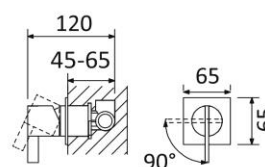

SISTEMA EMBUTIDO DE DUCHE COM CHUVEIRO DE PAREDE Ø250 MM | BREEZE*CONCEALED SHOWER SET WITH SHOWER HEAD Ø250 MM*

168 766 1xx

OPÇÃO: CHUVEIRO FIXO DE TECTO Ø250 MM EM INOX E BRAÇO 100 MM*OPTION: INOX SHOWER HEAD Ø250 MM WITH CEILING SHOWER ARM 100 MM*

168 561 1xx

IMAGEM | IMAGE**DESENHO DIMENSIONAL | DIMENSIONAL DRAWING****ESPECIFICAÇÕES | SPECIFICATIONS****PT****Cartucho de discos cerâmicos BRUMA****SmoothBreeze®****Com elemento encastrável****Chuveiro fixo em Inox****Tecnologia para menor consumo de água BRUMA****EN****Ceramic cartridge BRUMA SmoothBreeze®****With concealed body****Inox shower head****Water-saving technology BRUMA EcoDrop®****DIAGRAMA DE CAUDAL | FLOW DIAGRAM**