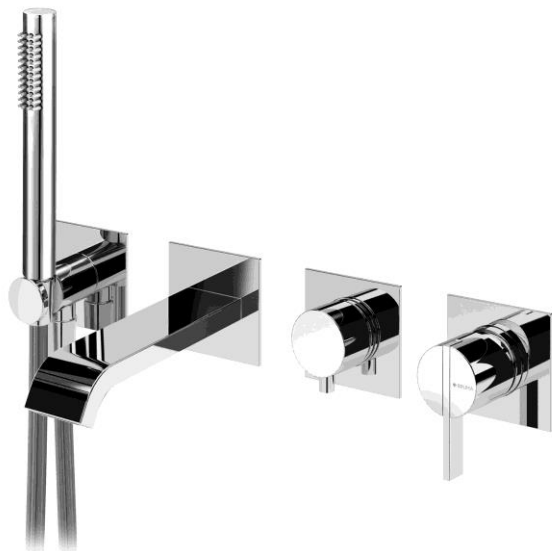

MONOCOMANDO EMBUTIDO DE 3 SAÍDAS, COM BICA EDGE DE BANHEIRA E CHUVEIRO DE MÃO | BREEZE CONCEALED SINGLE LEVER 3 OUTLETS MIXER, WITH EDGE BATH SPOUT AND HANDSHOWER SET

168 470 1xx

IMAGEM | IMAGE

DESENHO DIMENSIONAL | DIMENSIONAL DRAWING

DIAGRAMA DE CAUDAL | FLOW DIAGRAM

PT

Com elemento encastrável

Cartucho com cold start

Manípulo para controlo de funções:

. Abrir/fechar e controlo de temperatura

. Inversor para 3 saídas

Chuveiro de mão - Elo

Bicha Lux 175 cm

BRUMA ConfortClean - Sistema anti calcário

BRUMA AirEcoDrop® Sistema de poupança de água

EN

With concealed body

Cold start cartridge

Handle for control with multiple functions:

. Switch on/off and temperature control

. Diverter for 3 outlets

Handshower - Elo

Lux hose 175 cm

Water-saving technology BRUMA AirEcoDrop®

Anti-limescale system BRUMA ConfortClean®

ESPECIFICAÇÕES | SPECIFICATIONS