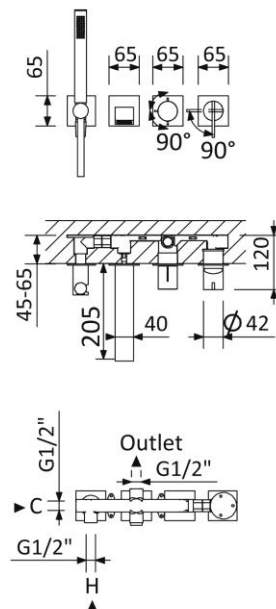

MONOCOMANDO EMBUTIDO DE 3 SAÍDAS, COM BICA EDGE DE BANHEIRA E CHUVEIRO DE MÃO | BREEZE CONCEALED SINGLE LEVER 3 OUTLETS MIXER, WITH EDGE BATH SPOUT AND HANDSHOWER SET

168 470 1xx

IMAGEM | IMAGE

DESENHO DIMENSIONAL | DIMENSIONAL DRAWING

DIAGRAMA DE CAUDAL | FLOW DIAGRAM

PT

Com elemento encastrável

Cartucho com cold start

Manípulo para controlo de funções:

. Abrir/fechar e controlo de temperatura

. Inversor para 3 saídas

Chuveiro de mão - Elo

. Diverter for 3 outlets

Handshower - Elo

Lux hose 175 cm

Water-saving technology BRUMA AirEcoDrop®

Anti-limescale system BRUMA ConfortClean®

ESPECIFICAÇÕES | SPECIFICATIONS