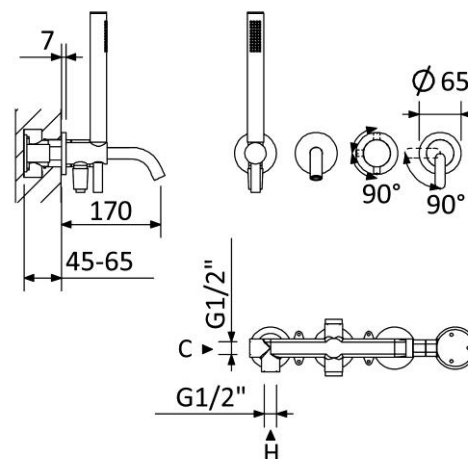

MONOCOMANDO EMBUTIDO COM BICAS CURVA DE BANHEIRA E CHUVEIRO DE MÃO ELO| LEAF

CONCEALED SINGLE LEVER MIXER, WITH BATH SPOUT AND HANDSHOWER SET ELO

167 100 1XX

OPÇÃO: MANÍPULO 2

OPTION: LEVER 2

167 100 2XX

IMAGEM | IMAGE**DESENHO DIMENSIONAL | DIMENSIONAL DRAWING****ESPECIFICAÇÕES | SPECIFICATIONS****PT****Com elemento encastrável****Cartucho de discos cerâmicos 35 mm com cold start
BRUMA SmoothBreeze®****Limitador de temperatura a 38°C****Monocomando com inversor de 3 saídas integrado****Manípulo para controlo de funções:**

- Abrir/fechar e controlo do fluxo;
- Inversor para 3 saídas;

Manípulo para regulação da temperatura**Chuveiro de mão - Elo****Bicha de chuveiro metálica – 175 cm****BRUMA ConfortClean - Sistema anti calcário****BRUMA AirEcoDrop® Sistema de poupança de água****EN****With concealed body****BRUMA SmoothBreeze® Ceramic cartridge 35 mm with
cold start****Safety stop limits the temperature range to 38 °C****Single lever with integrated 3-way diverter****Handle for control with multiple functions:**

- Shut off and flow control
- Diverter for 3 outlets

Handle for temperature control**Handshower - Elo****Metal shower hose – 175 cm****Water-saving technology BRUMA AirEcoDrop®****Anti-limescale system BRUMA ConfortClean®****DIAGRAMA DE CAUDAL | FLOW DIAGRAM**